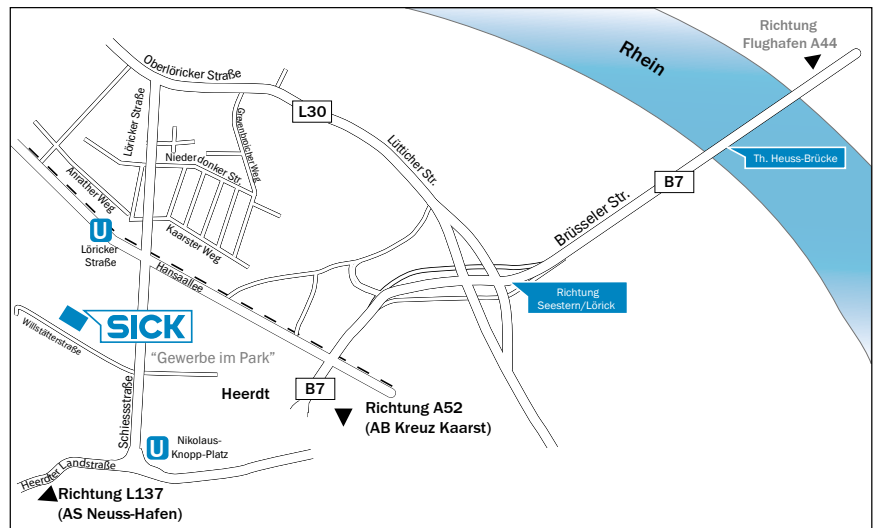

(Detailkarte)

rechts abbiegen auf die Lütticher Straße Richtung Seestern/Lörick, geradeaus auf die Oberlöricker Straße, links abbiegen auf die Löricker Straße, geradeaus in die Schiessstraße, an der nächsten Kreuzung rechts abbiegen in die Willstätterstraße. Sie finden uns auf der rechten Seite im Haus Nr. 30.

rechts abbiegen auf die B7 (Uerdinger Str.) Richtung Theodor-Heuss-Brücke,

(Detailkarte)

rechts abbiegen auf die Lütticher Straße Richtung Seestern/Lörick, geradeaus auf die Oberlöricker Straße, links abbiegen auf die Löricker Straße, geradeaus in die Schiessstraße, an der nächsten Kreuzung rechts abbiegen in die Willstätterstraße. Sie finden uns auf der rechten Seite im Haus Nr. 30.

Aus Richtung Köln/A57

(Übersichtskarte)

A57 Richtung Krefeld bis Anschlussstelle Neuss-Hafen in Richtung Düsseldorf, Neuss-Hafen und auf die B1

(Detailkarte)

Straßenverlauf folgen, geradeaus auf die L137 in Richtung Neuss. Halb rechts in die Heerdter Landstraße abbiegen, weiter geradeaus auf den Nikolaus-Knopp-Platz (L392). An der Linksabbieger-Ampel abbiegen, danach rechts haltend in

Übersichtskarte

Detailkarte

die Schiessstraße einbiegen. An der nächsten Kreuzung nach links in die Willstätterstraße einbiegen. Sie finden uns auf der rechten Seite im Haus Nr. 30.

Aus Richtung Krefeld/A57