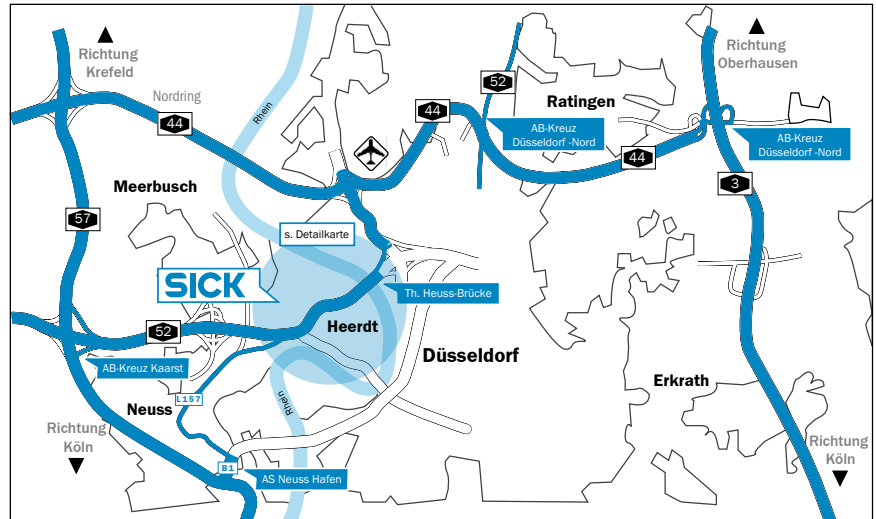

Anfahrt - Der direkte Weg zu uns.

Mit dem PKW

Aus Richtung Köln/A3

(Übersichtskarte)

A3 Richtung Oberhausen bis Kreuz Ratingen-Ost,

A44 Richtung Krefeld bis Abfahrt Düsseldorf-Stockum,

B8 Danziger Straße Richtung Stockum, rechts abbiegen auf die B7 (Uerdinger Str.) Richtung Theodor-Heuss-Brücke,

Aus Richtung Oberhausen/A3

(Übersichtskarte)

A3 Richtung Köln bis Kreuz Breitscheid, A52 Richtung Düsseldorf-Flughafen/ Mönchengladbach bis Kreuz

Düsseldorf-Nord, A44 Richtung Krefeld bis Abfahrt

Düsseldorf-Stockum, B8 Danziger Straße Richtung Stockum,

rechts abbiegen auf die B7 (Uerdinger Str.) Richtung Theodor-Heuss-Brücke,

(Detailkarte)

rechts abbiegen auf die Lütticher Straße Richtung Seestern/Lörick, geradeaus auf die Oberlöricker Straße, links abbiegen auf die Löricker Straße, geradeaus in die Schiessstraße, an der nächsten Kreuzung rechts abbiegen in die Willstätterstraße. Sie finden uns auf der rechten Seite im Haus Nr. 30.

Aus Richtung Köln/A57

(Übersichtskarte)

A57 Richtung Krefeld bis Anschlussstelle Neuss-Hafen in Richtung Düsseldorf, Neuss-Hafen und auf die B1

(Detailkarte)

Straßenverlauf folgen, geradeaus auf die L137 in Richtung Neuss. Halb rechts in die Heerdter Landstraße abbiegen, weiter geradeaus auf den Nikolaus-Knopp-Platz (L392). An der Linksabbieger-Ampel abbiegen, danach rechts haltend in